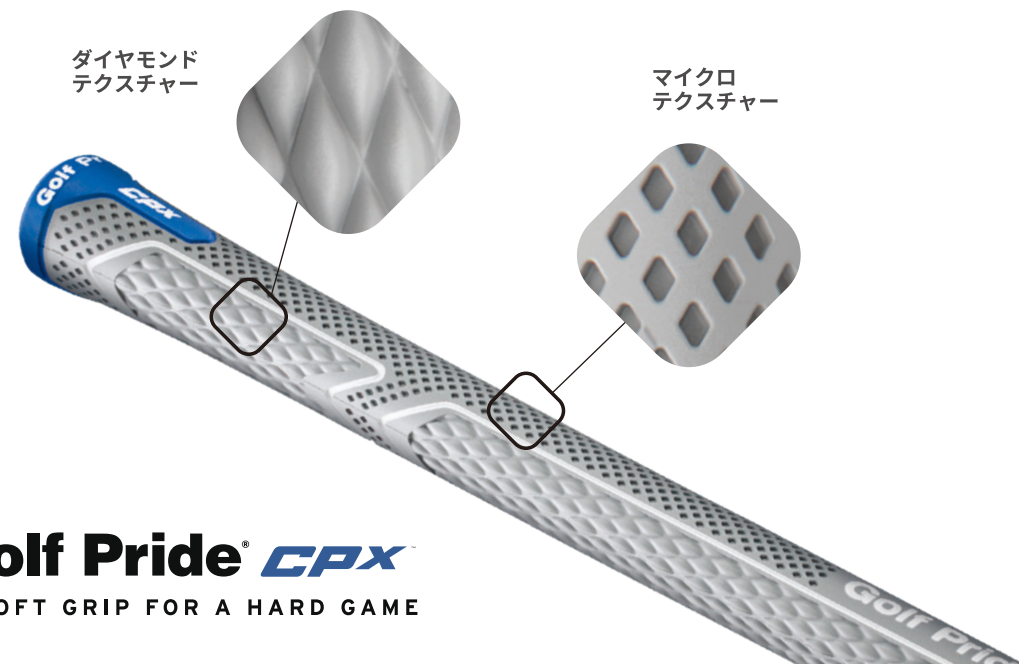

コアサイズ：Xバックライン有 / Rバックライン無