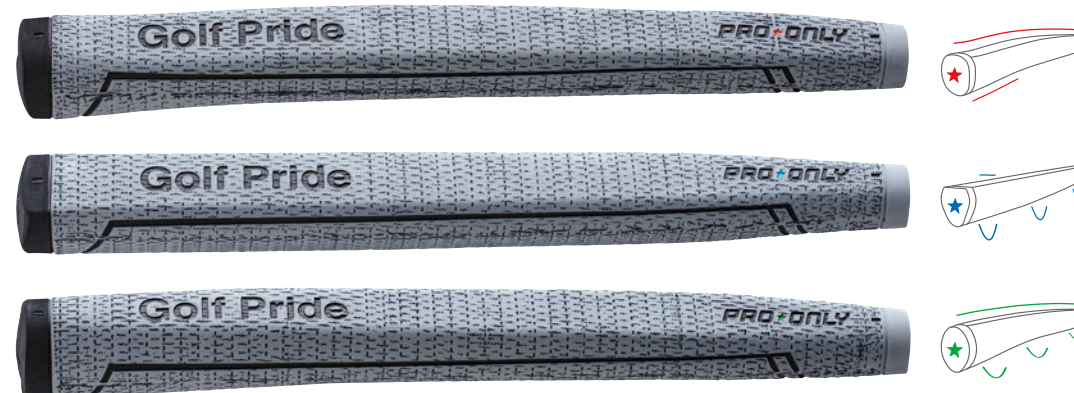

PRO ONLY CORD

雨や汗に強いコードを採用。コード独特のフィーリングを求める方に

COLOR

レッド 72cc JAN 4562150302688
ブルー 81cc JAN 4562150302701
グリーン 88cc JAN 4562150302695

コアサイズ / 標準重量 72cc:58R/78.5g 81cc:58R/88g 88cc:58R/90g 製造国 Made in Taiwan

※記載の重量は基準値です。重量公差がありますので、予めご了承ください。