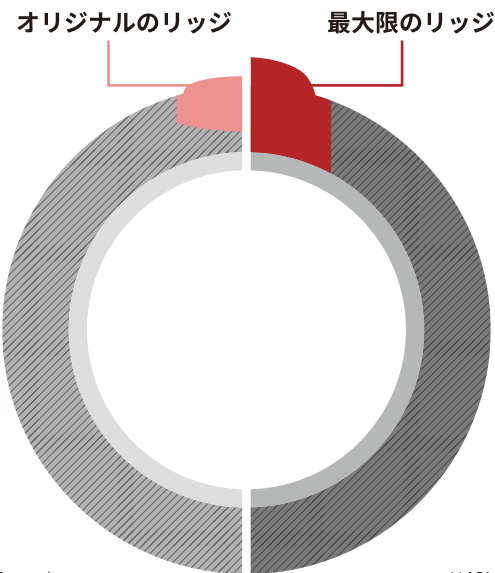

Golf Pride®

2025 PRODUCTS LINE-UP

Golf Pride® GRIP TECHNOLOGIES

ALIGN TECHNOLOGY

Golf Pride
ALIGN

ALIGN アラインテクノロジーとは

ALIGN テクノロジーはグリップ背面に隆起したリッジ (グリップ背面に伸びる赤いライン部分) があり、ゴルフアートをアドレスからスイングの全ての段階で理想的なグリップに導き、安定した握りを維持できるように設計されています

独自のマイクロダイヤモンドテクスチャーと、リッジ部分に (グリップの他の部分よりも) 約 50% 硬い素材を取り入れ、その顕著な感触を高めています。外部リッジが特徴で、グリップ背面のほとんどに沿っていて、手・指のポジションを一定に保ちます。

Golf Pride
**ALIGN
MAX**

ALIGN MAX のリッジは、ALIGN に比べ約 25% 高くなっておりそのままの状態でも物理的に感じるすることができます。トップからボトムまで長いリッジがあり、プレイヤーはショットに応じて手の配置を柔軟に調整できます。

ALIGN
TECHNOLOGY 搭載モデル

MCC PLUS4 ALIGN
MCC ALIGN
Z-CORD ALIGN
TOUR VELVET ALIGN

MCC PLUS4 ALIGN MAX
MCC ALIGN MAX

PLUS 4

テーパレス形状が さらに安定したショットに貢献

グリップ下部をテーパレス形状とすることで下巻きテープ 4 枚分と同等の太さを実現。左右のグリップをバランス良く握れるので安定して飛ばすことができ、ミート率も良くなります。さらにグリッププレッシャーが抑えられるので、よりソフトに握ることが可能に。力みの少ないスムーズなスイングへ導き、さらなるパワーアップにつなげます。